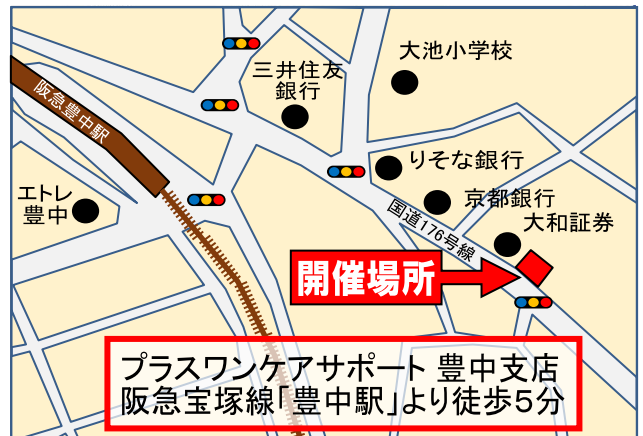

※駐車場・駐輪場はございません。周辺の有料駐車場、駐輪場をご利用いただくか、公共交通機関をご利用ください。

FAX 06-6840-1117

★お申込書

ご記入の上、このまま切らずに送信してください

お申込者名			
ご住所	〒		
お電話番号	(自宅)	携帯番号	
FAX 番号		e-mail	
他参加者名		他参加者名